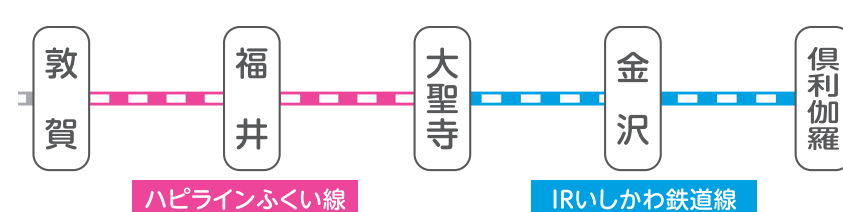

② ハピラインふくい線各駅とIRいしかわ鉄道線各駅相互間

- 利用可能エリア外にまたがる区間はICOCAをご利用になれません。
- 新幹線はご利用になれません。