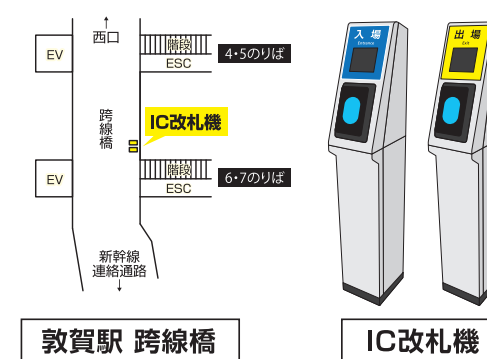

# 利用可能エリア外にまたがって ICカードを利用するお客様へ

ICカードを利用して、利用可能エリア外から、もしくは利用可能エリア外へ乗車の場合、敦賀駅設置のIC専用改札機にタッチしてください。

ただし、JR東海管内・あいの風とやま鉄道・JR七尾線からのお客様はご利用できません。駅係員にお問い合わせください。

## 利用可能エリア