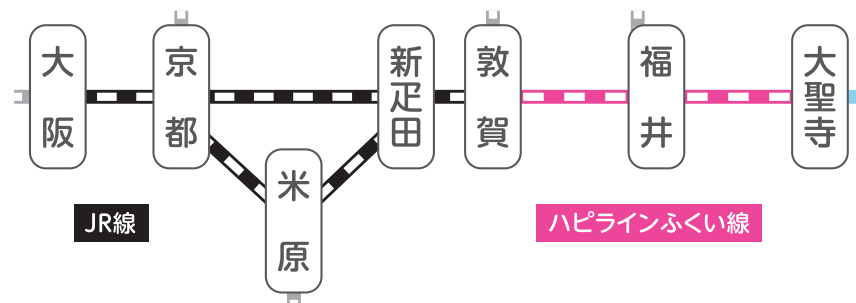

利用可能エリア

① ハピラインふくい線各駅と下記のJR線各駅相互間